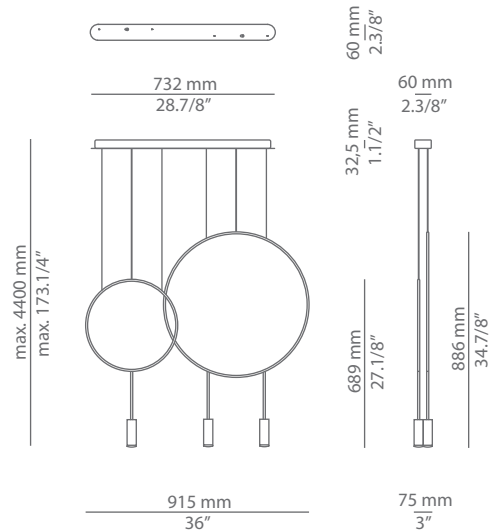

REVOLTA T-3635S / T-3636S

linear compositions

Many possible configurations with T-3635C and T-3636C

Date	Type
Project	
Location	
Model #	Quantity
Specifier	

Code ■ L73S.1S1D revolta	Composition includes 1 surface canopy 113535XX1 1 unit of T-3635C 1 unit of T-3636C 2 drivers / Dimmable Triac	Temperature ■ T-3635C-W / T-3636C-W (2700K / 725 lumens) ■ T-3635C-M / T-3636C-M (3000K / 763 lumens)	
	Canopy ■ 26 BLK Black ■ 71 WH White	Body ■ 26 BLK Black ■ 71 WH White ■ CUSTOM	Head ■ 26 BLK Black ■ 61 S GLD Satin Gold ■ 71 WH White ■ CUSTOM
	Optional Acoustic Panel ■ Add 1 foam panels 123635XX0X ■ Add 1 foam panels 123636XX0X ■ Add 1 fabric panels 123635XX0 ■ Add 1 fabric panels 123636XX0	Finish ■ 26 BLK Black ■ 82 BL Blue ■ 83 EGP Eggplant ■ 84 SLM Salmon ■ CUSTOM	

Code ■ L73R.1S1D revolta  Ø 50mm drill on dropped ceiling	Composition includes 1 recessed canopy 113535XX1R 1 unit of T-3635C 1 unit of T-3636C 2 drivers / Dimmable Triac	Temperature ■ T-3635C-W / T-3636C-W (2700K / 725 lumens) ■ T-3635C-M / T-3636C-M (3000K / 763 lumens)	
	Canopy ■ 26 BLK Black ■ 71 WH White	Body ■ 26 BLK Black ■ 71 WH White ■ CUSTOM	Head ■ 26 BLK Black ■ 61 S GLD Satin Gold ■ 71 WH White ■ CUSTOM
	Optional Acoustic Panel ■ Add 1 foam panels 123635XX0X ■ Add 1 foam panels 123636XX0X ■ Add 1 fabric panels 123635XX0 ■ Add 1 fabric panels 123636XX0	Finish ■ 26 BLK Black ■ 82 BL Blue ■ 83 EGP Eggplant ■ 84 SLM Salmon ■ CUSTOM	